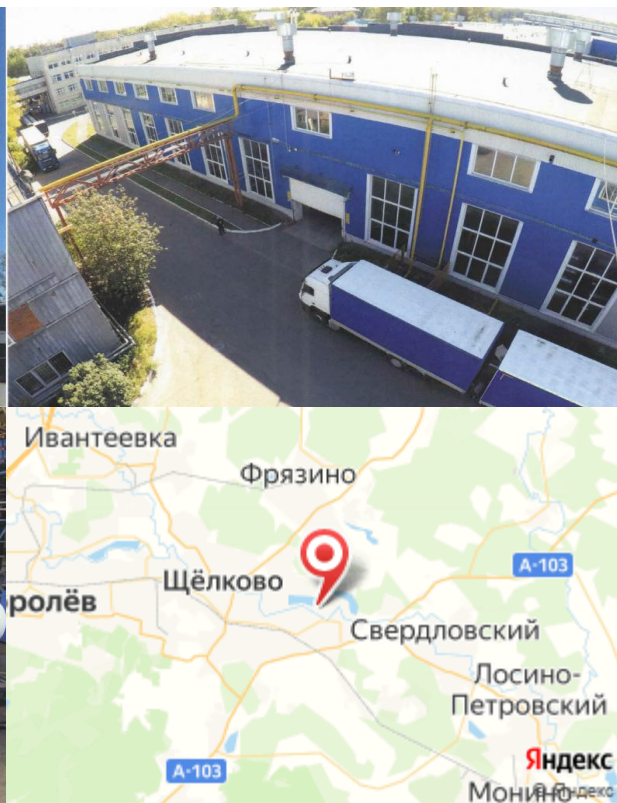

Продажа производства, Щелковское шоссе, 20 км от МКАД

- Щелковское шоссе, от МКАД - 20 км.
- **Стоимость (руб):** 1 000 000 000 руб
- **Рабочая высота:** 10 м
- **Полы:** Цементный, нагрузка - 0.0 т на м²
- **Оснащение объекта:** Охраняемая парковка, Телефонные линии, Интернет, Автономное отопление, Вентиляция, Газ, Система пожаротушения