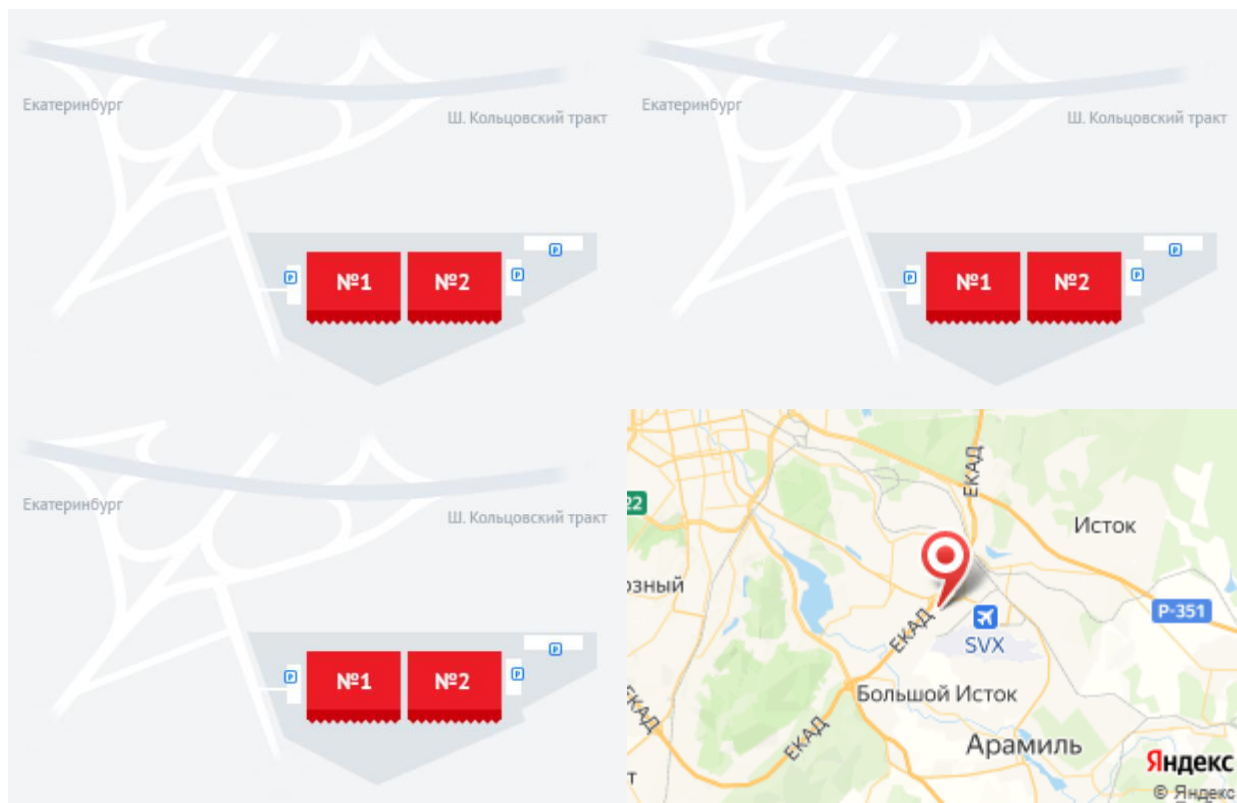

## Аренда склада, Екатеринбург

- **Свободные площади:** 10 000 , 25 000 , 50 000 м<sup>2</sup>
- **Арендная ставка (руб/мес):** Договорная
- **Рабочая высота:** 13 м
- **Полы:** Бетонные с антипылевым покрытием, нагрузка - 6.0 т на м<sup>2</sup>
- **Оснащение объекта:** Охраняемая парковка, Телефонные линии, Круглосуточная охрана, Видеонаблюдение, Контроль доступа, Интернет, Автономное отопление, Вентиляция, Газ, Система пожаротушения, Сигнализация