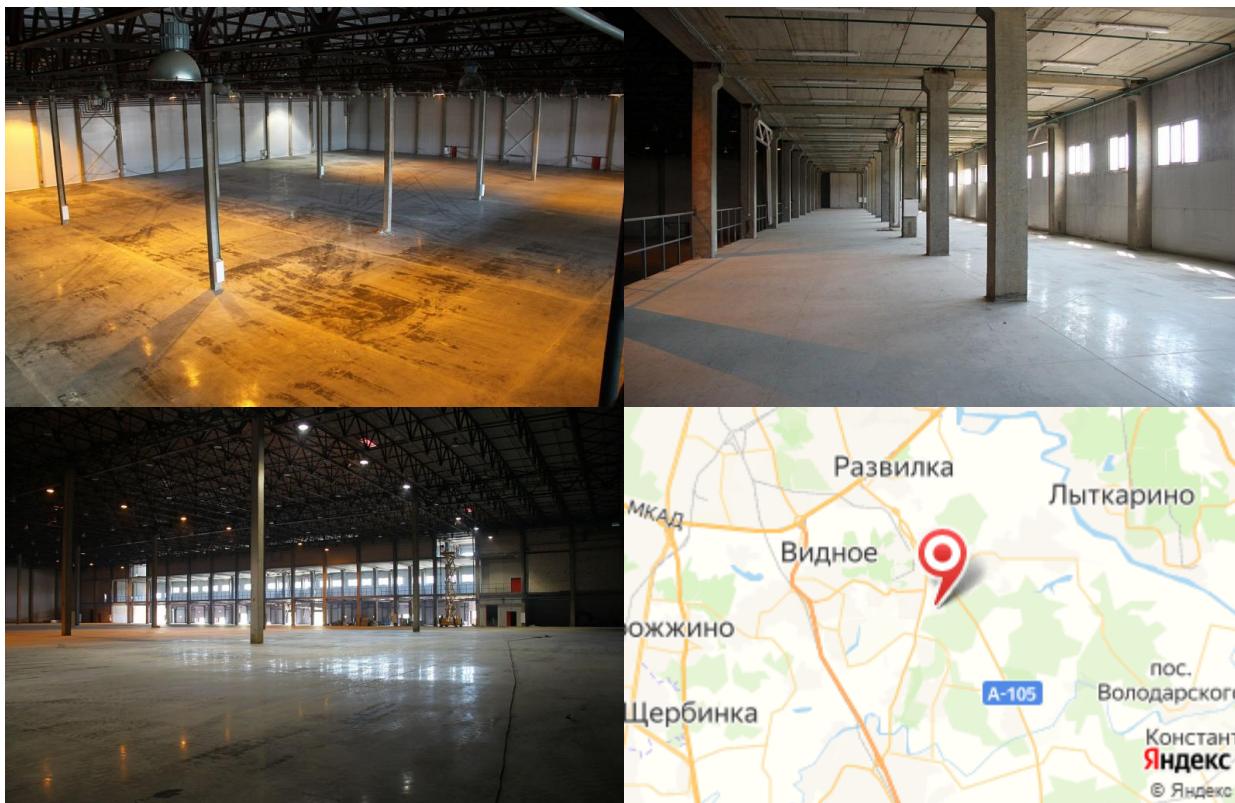

Аренда склада, Новорязанское шоссе, 20 км от МКАД.

- Новорязанское шоссе, от МКАД - 20 км.
- **Свободные площади:** 3 000 , 5 700 , 11 000 , 23 000 , 46 000 , 70 000 м²
- **Арендная ставка (руб/мес):** 4 700 руб
- **Рабочая высота:** 12 м
- **Полы:** Бетонные с антипылевым покрытием, нагрузка - 7.0 т на м²
- **Количество доков:** 96
- **Оснащение объекта:** Охраняемая парковка, Телефонные линии, Круглосуточная охрана, Видеонаблюдение, Контроль доступа, Интернет, Автономное отопление, Вентиляция, Газ, Система пожаротушения, Сигнализация