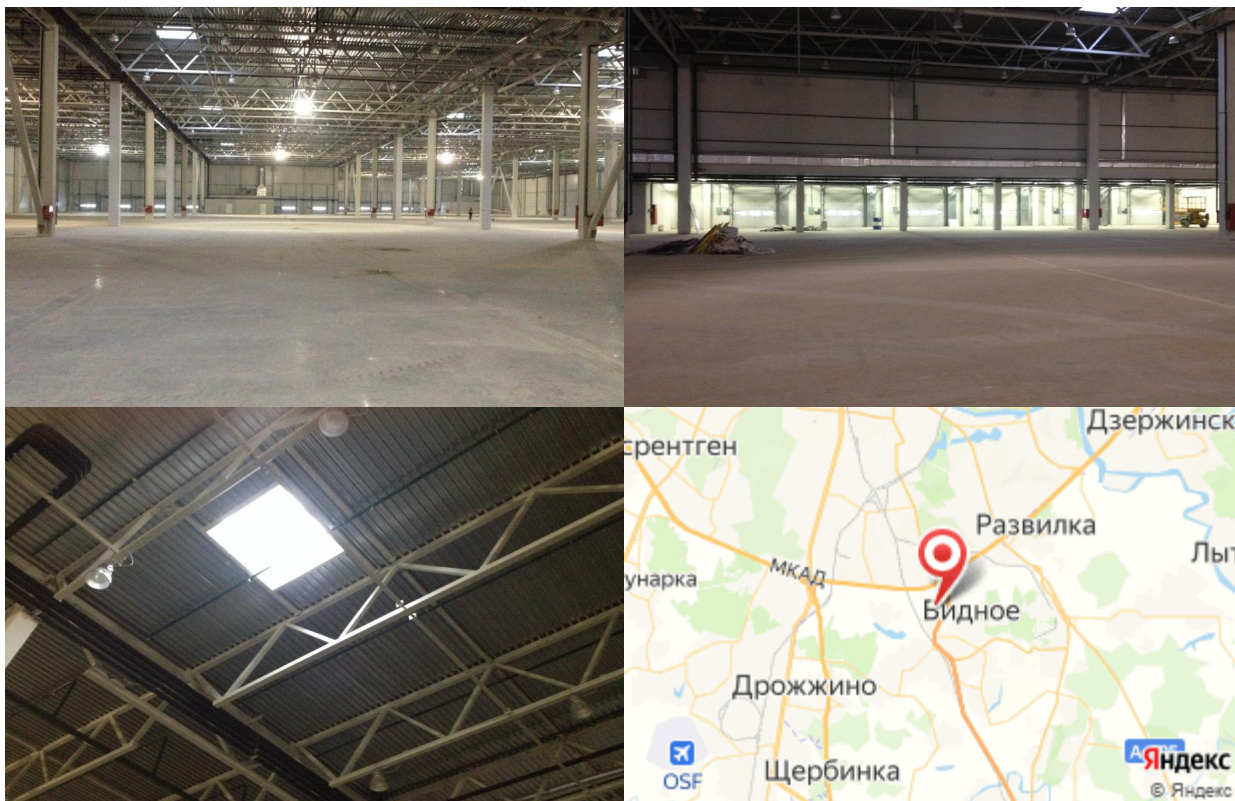

Аренда склада, г. Видное, Каширское шоссе, 2 км от МКАД

- Каширское шоссе, от МКАД - 2 км.
- **Свободные площади:** 3 770 м²
- **Арендная ставка (руб/мес):** 7 500 руб
- **Рабочая высота:** 12 м
- **Полы:** Бетонные с антипылевым покрытием, нагрузка - 6.0 т на м²
- **Количество доков:** 25
- **Оснащение объекта:** Охраняемая парковка, Телефонные линии, Круглосуточная охрана, Видеонаблюдение, Контроль доступа, Пандус, Интернет, Автономное отопление, Вентиляция, Газ, Система пожаротушения, Сигнализация