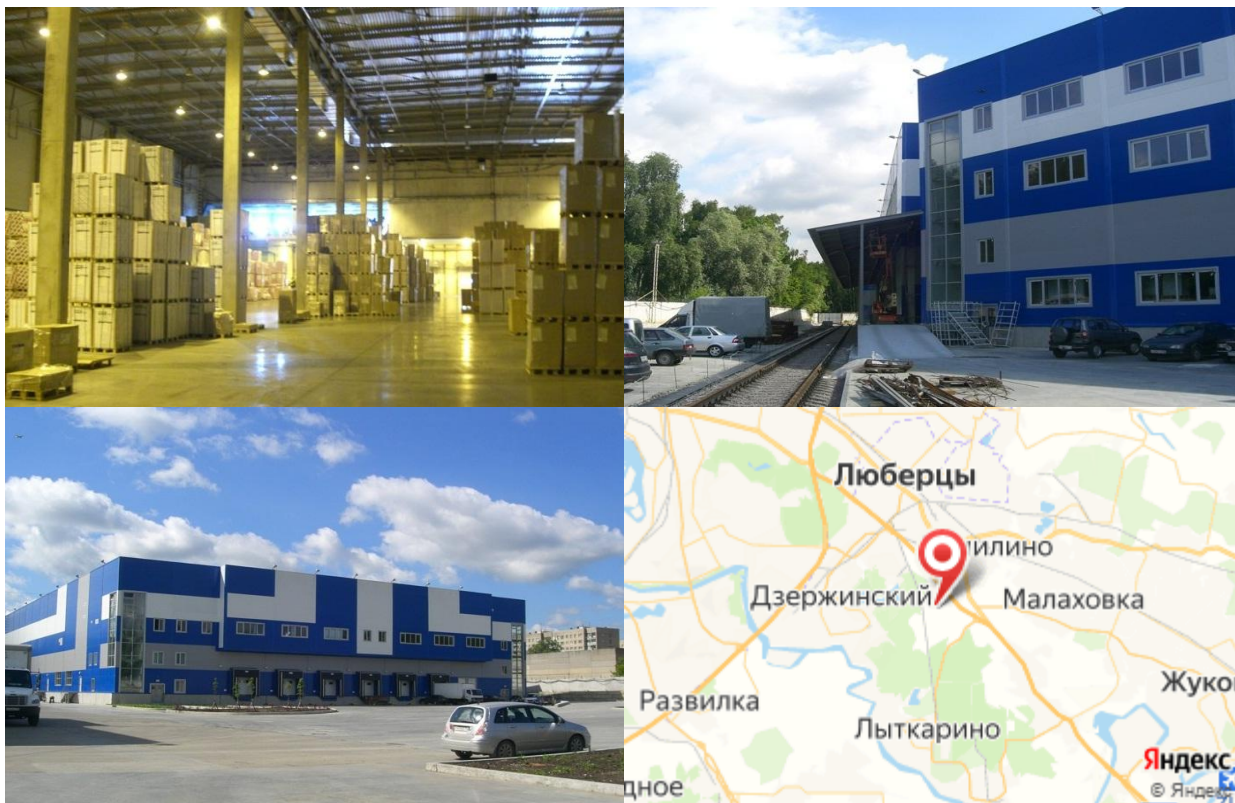

Аренда склада с ж/д веткой, Новорязанское шоссе, 12 км от МКАД.

- Новорязанское шоссе, от МКАД - 12 км.
- **Свободные площади:** 2 100 , 2 500 , 4 500 , 7 500 , 10 000 м²
- **Арендная ставка (руб/мес):** 3 590 руб
- **Рабочая высота:** 6 м
- **Полы:** Бетонные с антипылевым покрытием, нагрузка - 5.0 т на м²
- **Количество доков:** 8
- **Оснащение объекта:** Охраняемая парковка, Телефонные линии, Круглосуточная охрана, Видеонаблюдение, Контроль доступа, Пандус, Интернет, Автономное отопление, Вентиляция, Газ, Система пожаротушения, Сигнализация